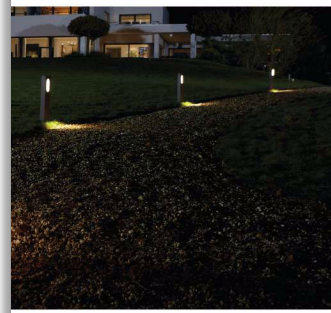

Philips myGarden
Stojanové/sloupové

Hedgerow
antracitová
LED

myGarden

16817/93/16

Light up your outdoor life

moderní venkovní osvětlení

Oceněný design s prvotřídní siluetou z hliníku. Oválný vnitřek se rozsvěcuje hřejivým bílým světlem. Toto stmívatelné antracitové stojanové svítidlo Ledino vytváří příjemné prostředí a úhel jeho paprsku zajistí dokonalé osvětlení chodníku nebo terasy.

Určeno ven

- Elegantní a odolné materiály
- Kompletní možnosti použití
- Moderní venkovní osvětlení

Pokročilé svítidlo pro venkovní použití

- Vysoce výkonná LED dioda

Udržitelné řešení osvětlení

- Mimořádně dlouhá životnost
- Ušetří až 80 % energie

Zvláštní vlastnosti

- Směřované světlo pro osvětlení chodníků a teras
- Skvělý výkon při výkon při nízké teplotě
- Krytí IP 44, navrženo pro venkovní použití

PHILIPS

Přednosti

Směřované světlo

Díky 40° úhlu paprsku jsou tato venkovní svítidla ideální pro osvětlení cestiček, dveřních vstupů a podobných prostor, protože paprsky světla jsou velice silné.